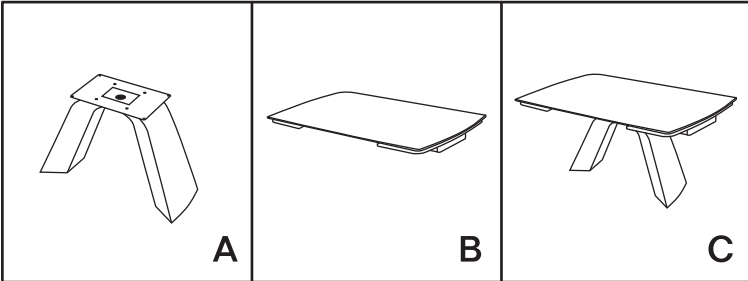

# DINING TABLE OLYMPUS

DESCRIPTION		MEAS.	QTY	SKETCH
F	ALLEN KEY	M6	1	
E	ALLEN SCREW	Ø6*30	4	
D	WASHER	Ø14	1	