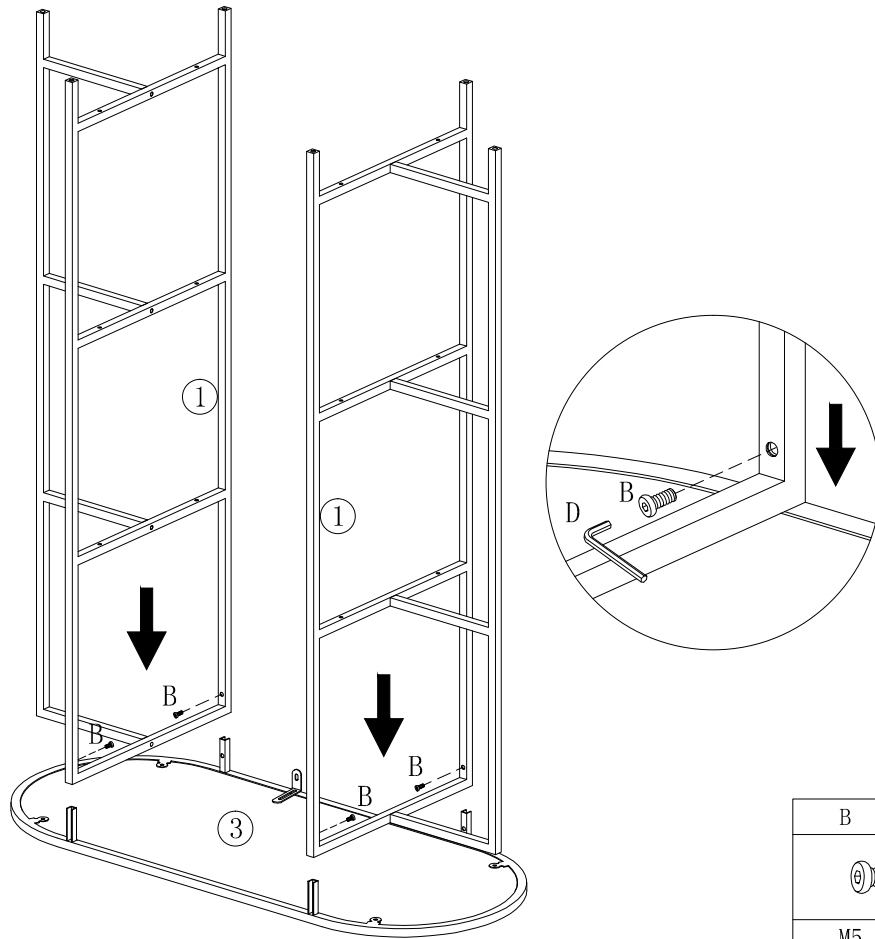

3001150/3001155  
Vita oval shelf

A	x 8	B	x 4	C	x 12	D	x 1
							
M5 x 25		M5 x 10		Ø4 x 23		M3	

E	x 6	F	x 2	G	x 1
					
Ø13		Ø4 x 10			

1 ▷

A	x 8
	
M5 x 25	
D	x 1
	
M3	

2 ▷

3 ▷

B	x 4	D	x 1
			
M5 x 10		M3	

4 ▷

C	x 4	
		
Ø4 x 23		

5 ▷

6 ▷

7 ▷

E	x 6
	
Ø13	

8 ▷

9 ▷