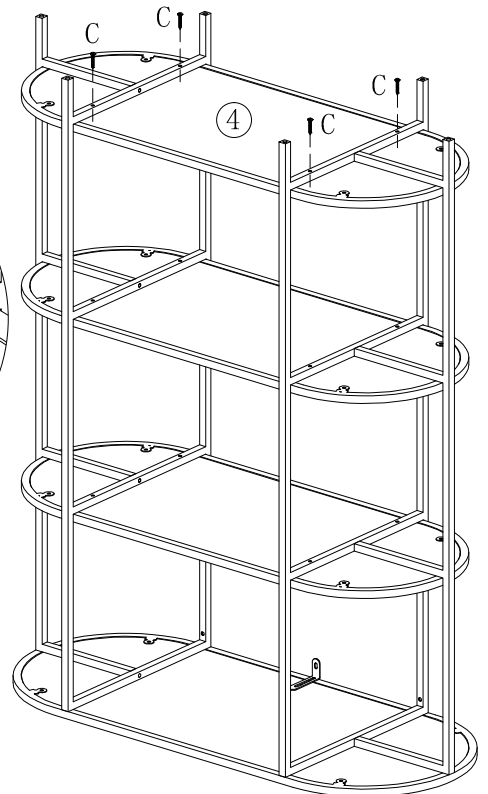

3001150/3001155  
Vita oval shelf

A	x 8	B	x 4	C	x 12	D	x 1
							
M5 x 25		M5 x 10		Ø4 x 23		M3	

E	x 6	F	x 2	G	x 1
					
Ø13		Ø4 x 10			

1 ▷

A	x 8
	
M5 x 25	
D	x 1
	
M3	

2 ▷

3 ▷

B	x 4	D	x 1
			
M5 x 10		M3	

4 ▷

C	x 4	
		
Ø4 x 23		

5 ▷

6 ▷

7 ▷

E	x 6
	
Ø13	

8 ▷

9 ▷