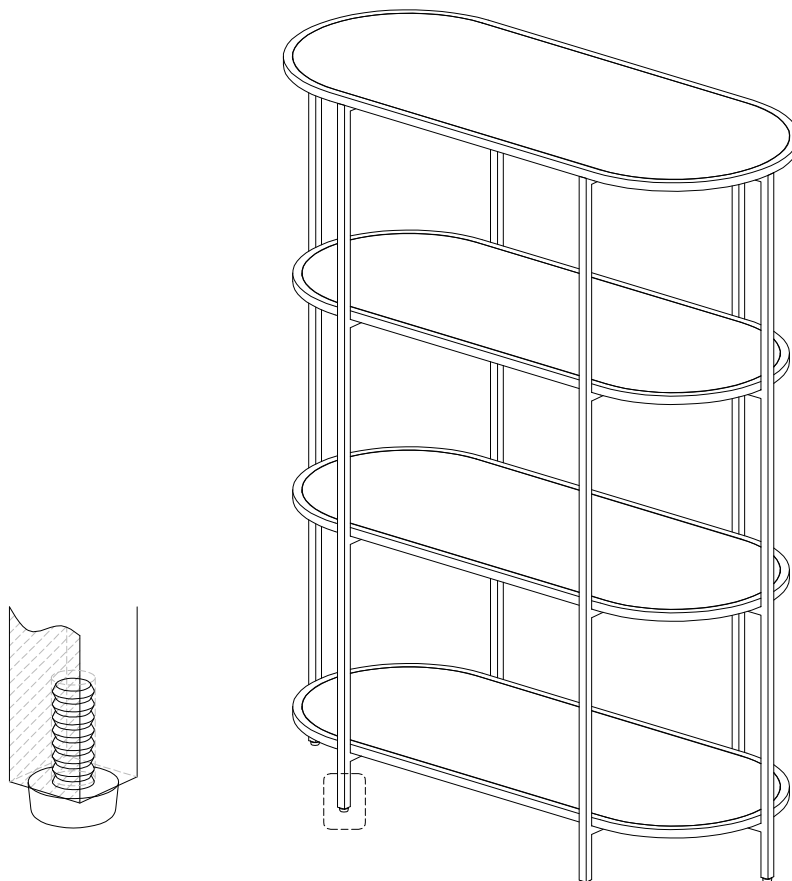

3001150/3001155  
Vita oval shelf

A	x 8	B	x 4	C	x 12	D	x 1
							
M5 x 25		M5 x 10		Ø4 x 23		M3	

E	x 6	F	x 2	G	x 1
					
Ø13		Ø4 x 10			

1 ▷

A	x 8
	
M5 x 25	
D	x 1
	
M3	

2 ▷

3 ▷

B	x 4	D	x 1
			
M5 x 10		M3	

4 ▷

C	x 4	
		
Ø4 x 23		

5 ▷

6 ▷

7 ▷

E	x 6
	
Ø13	

8 ▷

9 ▷