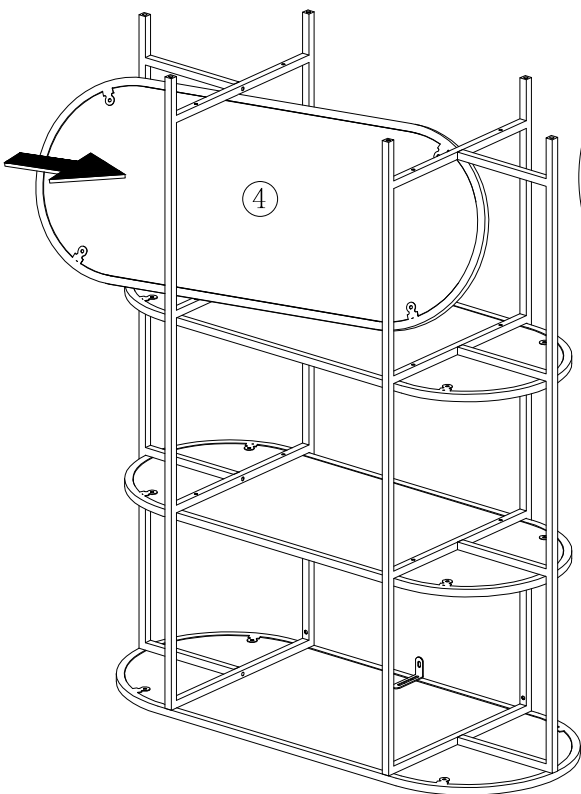

3001150/3001155  
Vita oval shelf

A	x 8	B	x 4	C	x 12	D	x 1
							
M5 x 25		M5 x 10		Ø4 x 23		M3	

E	x 6	F	x 2	G	x 1
					
Ø13		Ø4 x 10			

1 ▷

A	x 8
	
M5 x 25	
D	x 1
	
M3	

2 ▷

3 ▷

B	x 4	D	x 1
			
M5 x 10		M3	

4 ▷

C	x 4	
		
Ø4 x 23		

5 ▷

6 ▷

7 ▷

E	x 6
	
Ø13	

8 ▷

9 ▷