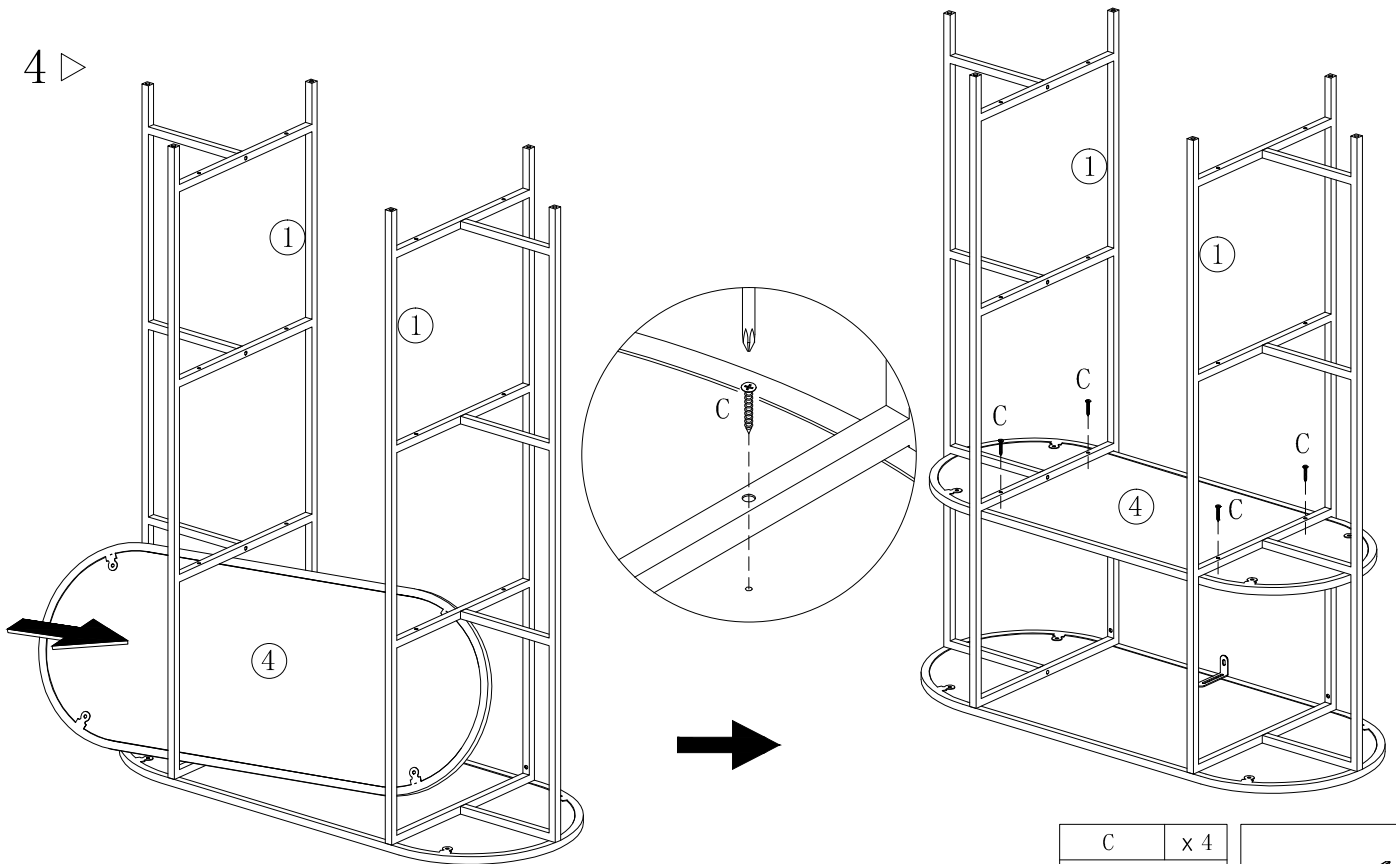

3001150/3001155  
Vita oval shelf

A	x 8	B	x 4	C	x 12	D	x 1
							
M5 x 25		M5 x 10		Ø4 x 23		M3	

E	x 6	F	x 2	G	x 1
					
Ø13		Ø4 x 10			

1 ▷

A	x 8
	
M5 x 25	
D	x 1
	
M3	

2 ▷

3 ▷

B	x 4	D	x 1
			
M5 x 10		M3	

4 ▷

C	x 4	
		
Ø4 x 23		

5 ▷

6 ▷

7 ▷

E	x 6
	
Ø13	

8 ▷

9 ▷