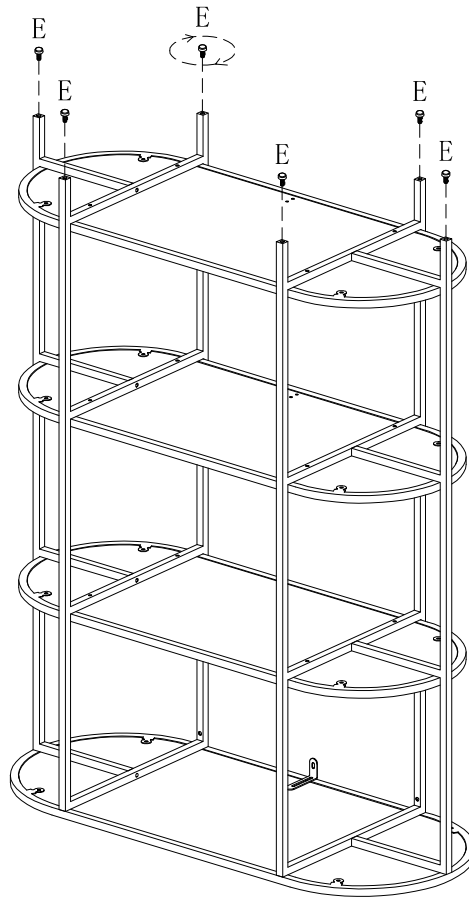

3001150/3001155  
Vita oval shelf

A	x 8	B	x 4	C	x 12	D	x 1
							
M5 x 25		M5 x 10		Ø4 x 23		M3	

E	x 6	F	x 2	G	x 1
					
Ø13		Ø4 x 10			

1 ▷

A	x 8
	
M5 x 25	
D	x 1
	
M3	

2 ▷

3 ▷

B	x 4	D	x 1
			
M5 x 10		M3	

4 ▷

C	x 4	
		
Ø4 x 23		

5 ▷

6 ▷

7 ▷

E	x 6
	
Ø13	

8 ▷

9 ▷