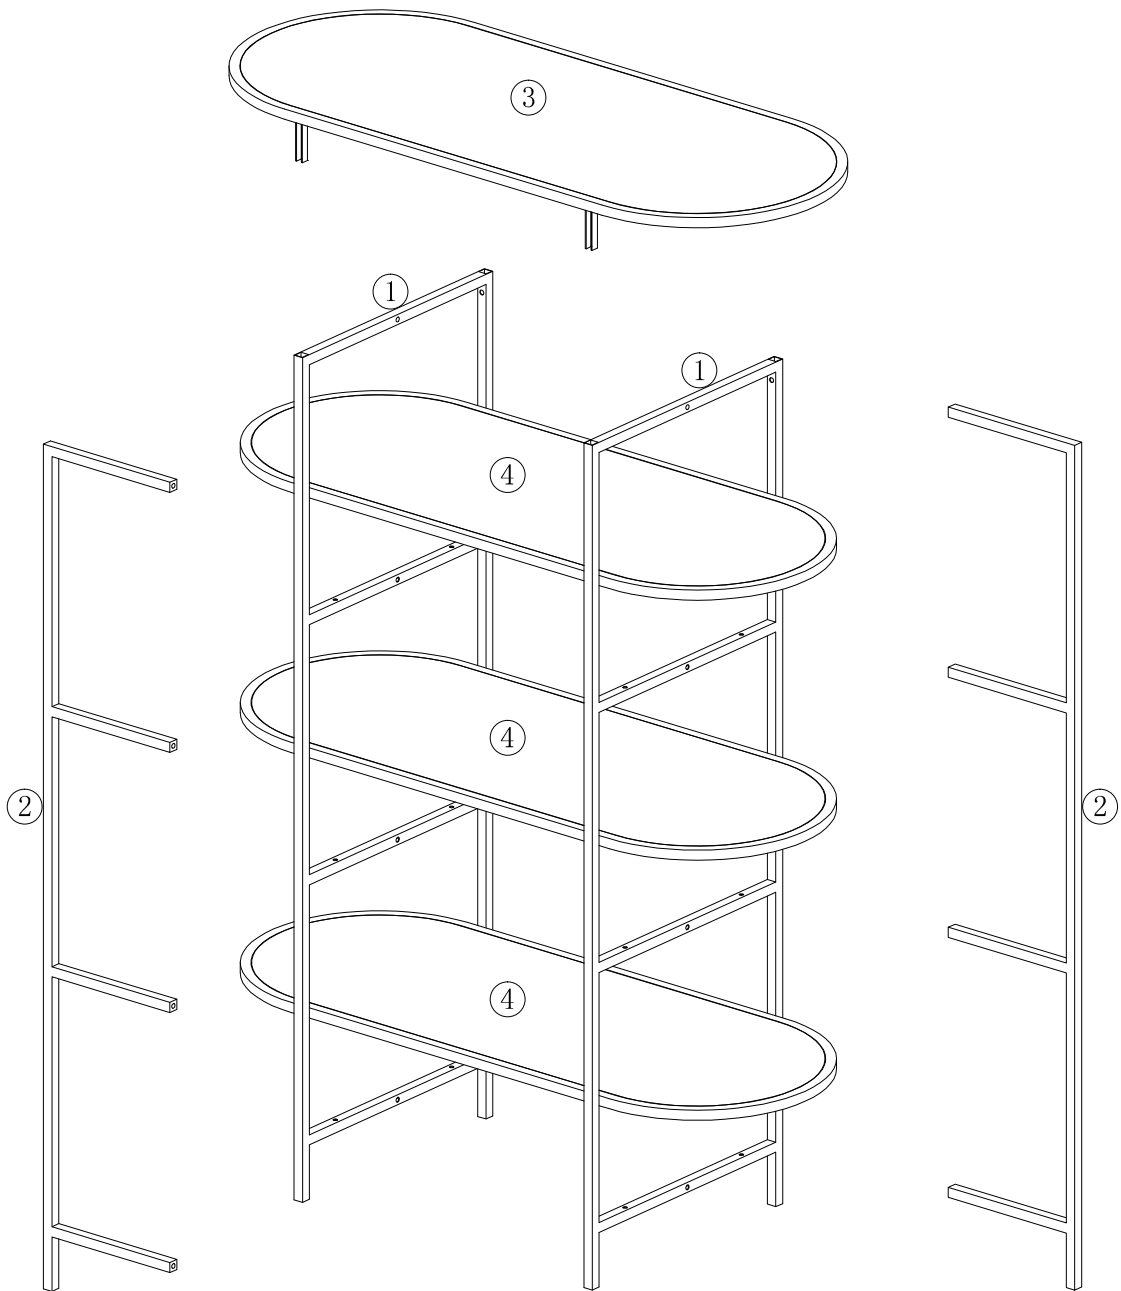

3001150/3001155  
Vita oval shelf

A	x 8	B	x 4	C	x 12	D	x 1
							
M5 x 25		M5 x 10		Ø4 x 23		M3	

E	x 6	F	x 2	G	x 1
					
Ø13		Ø4 x 10			

1 ▷

A	x 8
	
M5 x 25	
D	x 1
	
M3	

2 ▷

3 ▷

B	x 4	D	x 1
			
M5 x 10		M3	

4 ▷

C	x 4	
		
Ø4 x 23		

5 ▷

6 ▷

7 ▷

E	x 6
	
Ø13	

8 ▷

9 ▷