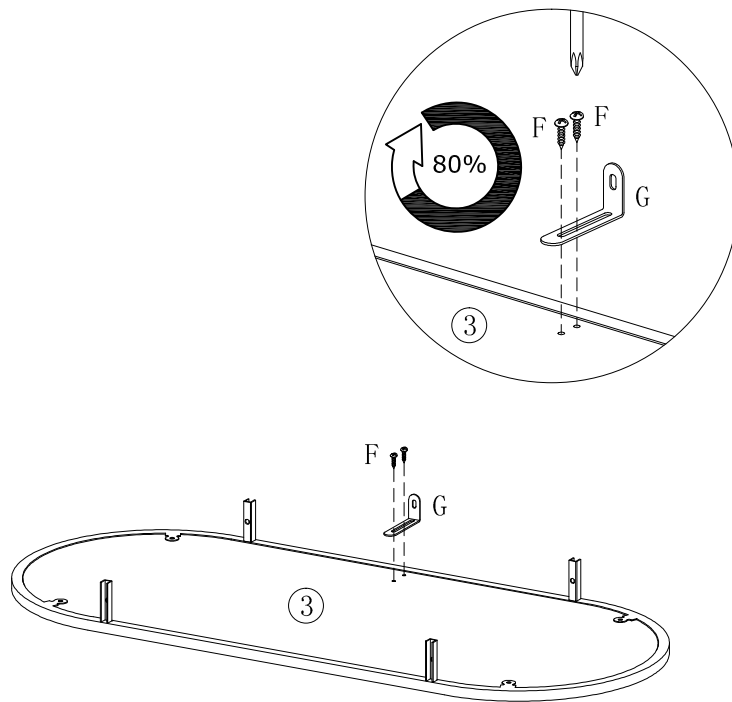

3001150/3001155  
Vita oval shelf

A	x 8	B	x 4	C	x 12	D	x 1
							
M5 x 25		M5 x 10		Ø4 x 23		M3	

E	x 6	F	x 2	G	x 1
					
Ø13		Ø4 x 10			

1 ▷

A	x 8
	
M5 x 25	
D	x 1
	
M3	

2 ▷

3 ▷

B	x 4	D	x 1
			
M5 x 10		M3	

4 ▷

C	x 4	
		
Ø4 x 23		

5 ▷

6 ▷

7 ▷

E	x 6
	
Ø13	

8 ▷

9 ▷