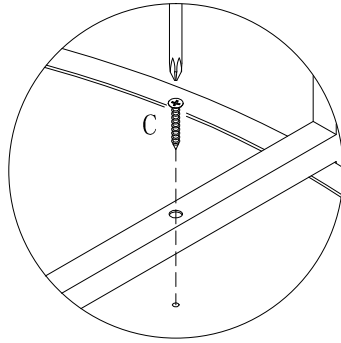

3001150/3001155  
Vita oval shelf

A	x 8	B	x 4	C	x 12	D	x 1
							
M5 x 25		M5 x 10		Ø4 x 23		M3	

E	x 6	F	x 2	G	x 1
					
Ø13		Ø4 x 10			

1 ▷

A	x 8
	
M5 x 25	
D	x 1
	
M3	

2 ▷

3 ▷

B	x 4	D	x 1
			
M5 x 10		M3	

4 ▷

C	x 4	
		
Ø4 x 23		

5 ▷

6 ▷

7 ▷

E	x 6
	
Ø13	

8 ▷

9 ▷