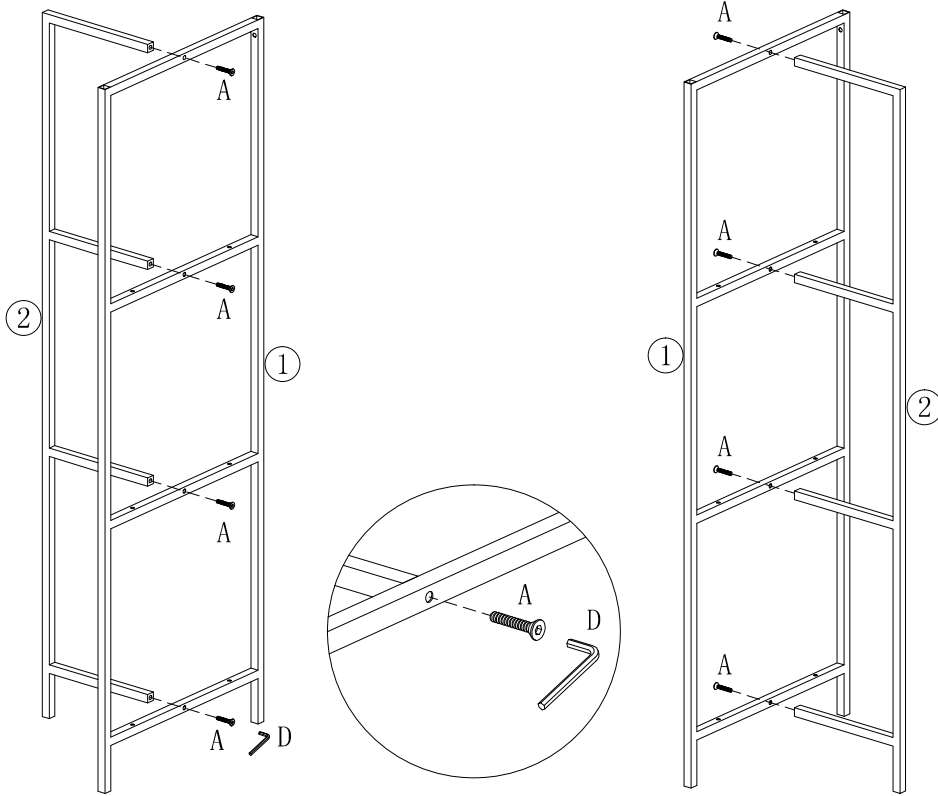

3001150/3001155  
Vita oval shelf

A	x 8	B	x 4	C	x 12	D	x 1
							
M5 x 25		M5 x 10		Ø4 x 23		M3	

E	x 6	F	x 2	G	x 1
					
Ø13		Ø4 x 10			

1 ▷

A	x 8
	
M5 x 25	
D	x 1
	
M3	

2 ▷

3 ▷

B	x 4	D	x 1
			
M5 x 10		M3	

4 ▷

C	x 4	
		
Ø4 x 23		

5 ▷

6 ▷

7 ▷

E	x 6
	
Ø13	

8 ▷

9 ▷