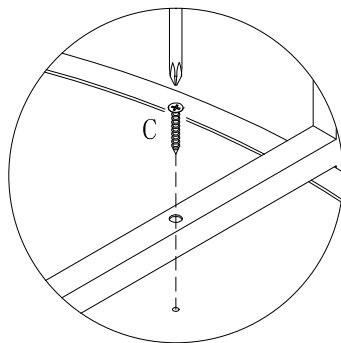

3001150/3001155  
Vita oval shelf

A	x 8	B	x 4	C	x 12	D	x 1
							
M5 x 25		M5 x 10		Ø4 x 23		M3	

E	x 6	F	x 2	G	x 1
					
Ø13		Ø4 x 10			

1 ▷

A	x 8
	
M5 x 25	
D	x 1
	
M3	

2 ▷

3 ▷

B	x 4	D	x 1
			
M5 x 10		M3	

4 ▷

C	x 4	
		
Ø4 x 23		

5 ▷

6 ▷

7 ▷

E	x 6
	
Ø13	

8 ▷

9 ▷