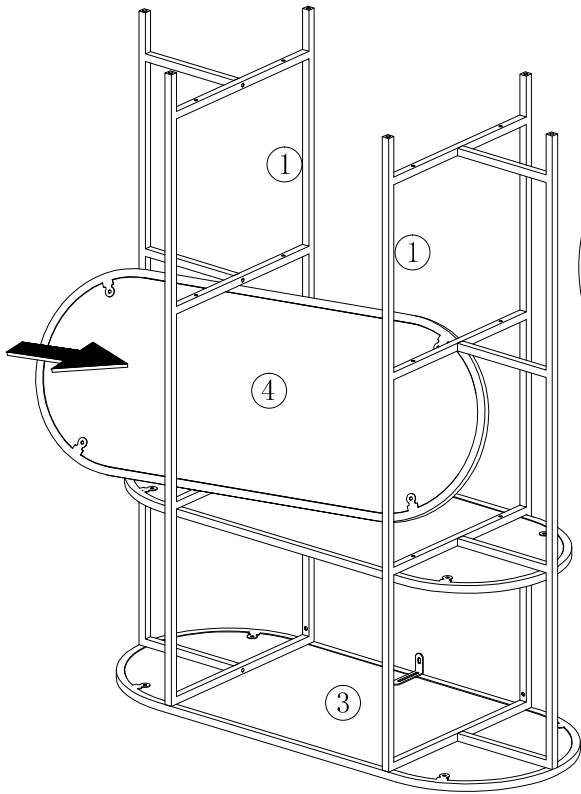

3001150/3001155  
Vita oval shelf

A	x 8	B	x 4	C	x 12	D	x 1
							
M5 x 25		M5 x 10		Ø4 x 23		M3	

E	x 6	F	x 2	G	x 1
					
Ø13		Ø4 x 10			

1 ▷

A	x 8
	
M5 x 25	
D	x 1
	
M3	

2 ▷

3 ▷

B	x 4	D	x 1
			
M5 x 10		M3	

4 ▷

C	x 4	
		
Ø4 x 23		

5 ▷

6 ▷

7 ▷

E	x 6
	
Ø13	

8 ▷

9 ▷