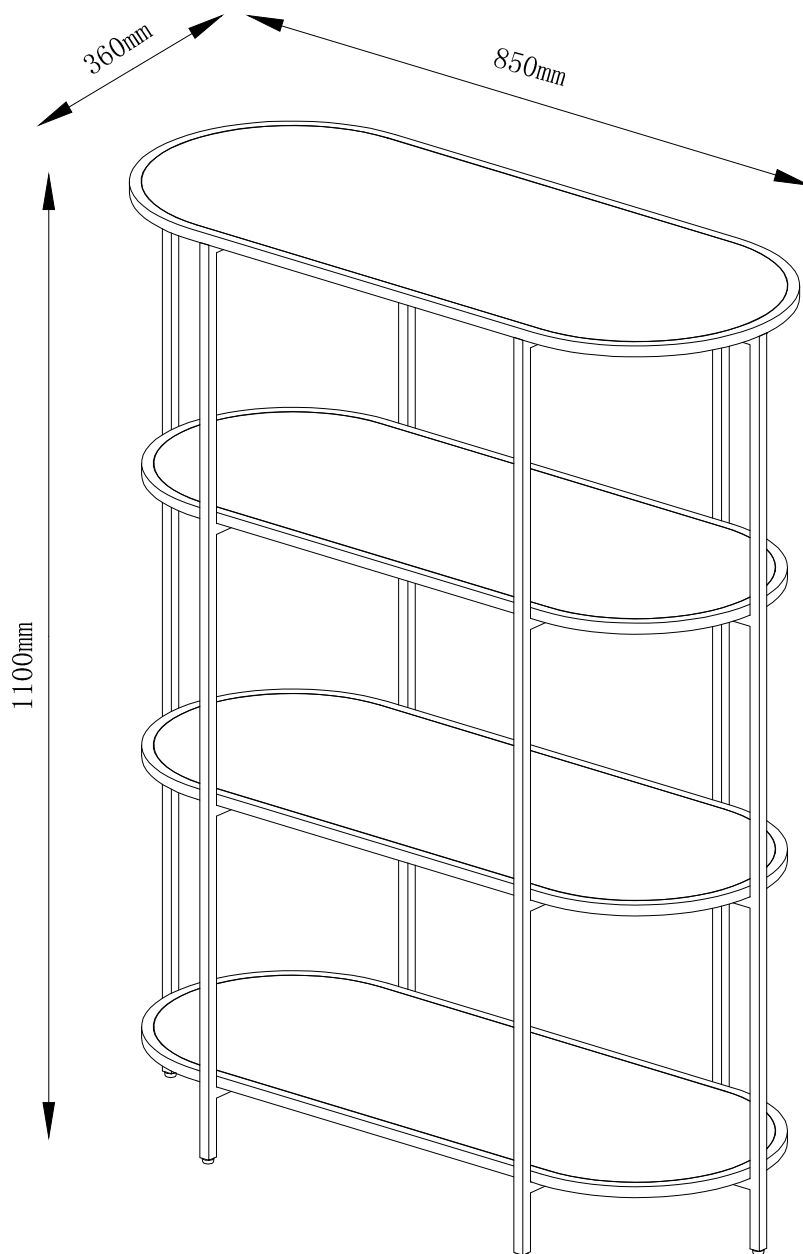

3001150/3001155  
Vita oval shelf

A	x 8	B	x 4	C	x 12	D	x 1
							
M5 x 25		M5 x 10		Ø4 x 23		M3	

E	x 6	F	x 2	G	x 1
					
Ø13		Ø4 x 10			

1 ▷

A	x 8
	
M5 x 25	
D	x 1
	
M3	

2 ▷

3 ▷

B	x 4	D	x 1
			
M5 x 10		M3	

4 ▷

C	x 4	
		
Ø4 x 23		

5 ▷

6 ▷

7 ▷

E	x 6
	
Ø13	

8 ▷

9 ▷