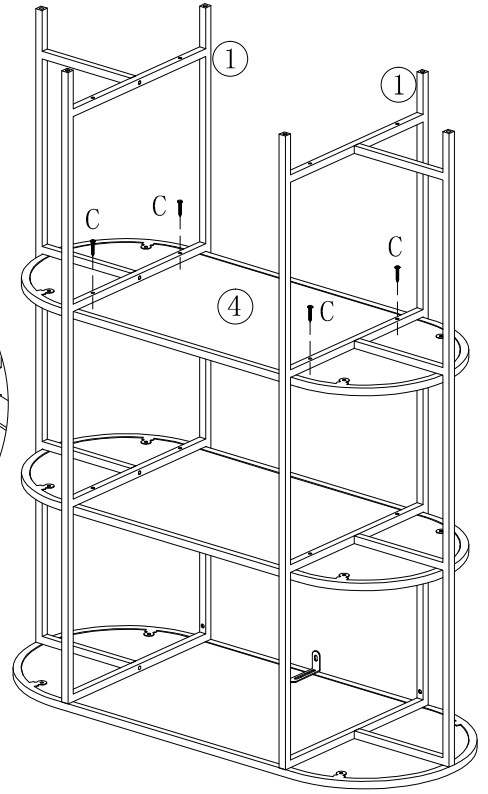

3001150/3001155  
Vita oval shelf

A	x 8	B	x 4	C	x 12	D	x 1
							
M5 x 25		M5 x 10		Ø4 x 23		M3	

E	x 6	F	x 2	G	x 1
					
Ø13		Ø4 x 10			

1 ▷

A	x 8
	
M5 x 25	
D	x 1
	
M3	

2 ▷

3 ▷

B	x 4	D	x 1
			
M5 x 10		M3	

4 ▷

C	x 4	
		
Ø4 x 23		

5 ▷

6 ▷

7 ▷

E	x 6
	
Ø13	

8 ▷

9 ▷